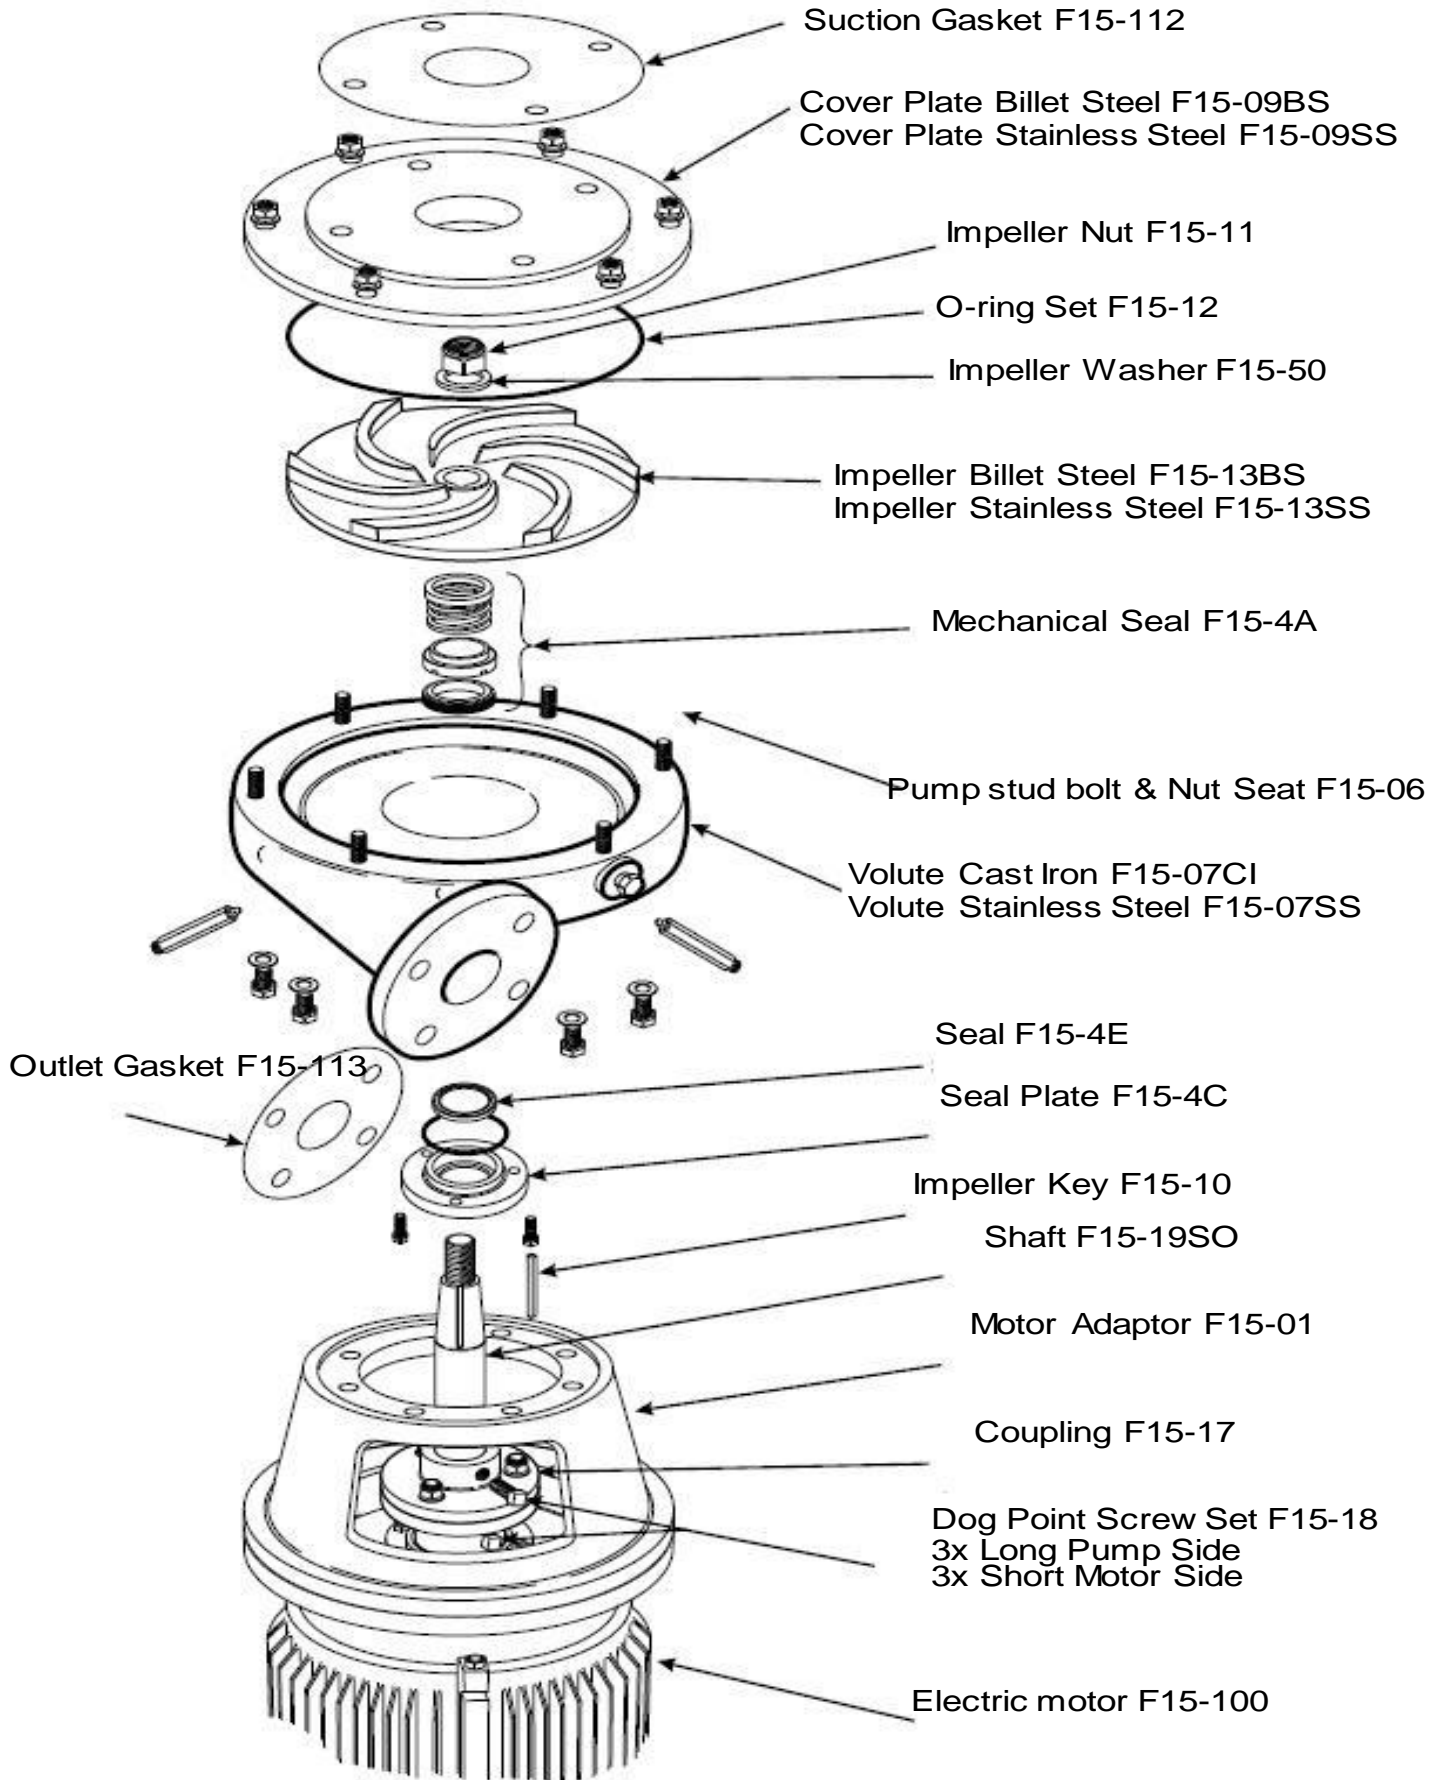

# Pump

PRESTIGE UNIVERSAL MINING PUMPS

**LET US SERVICE YOUR WET END**

[www.prestigepumps.com.au](http://www.prestigepumps.com.au)

**FREE CALL: 1300 4 PUMPS (78677)**