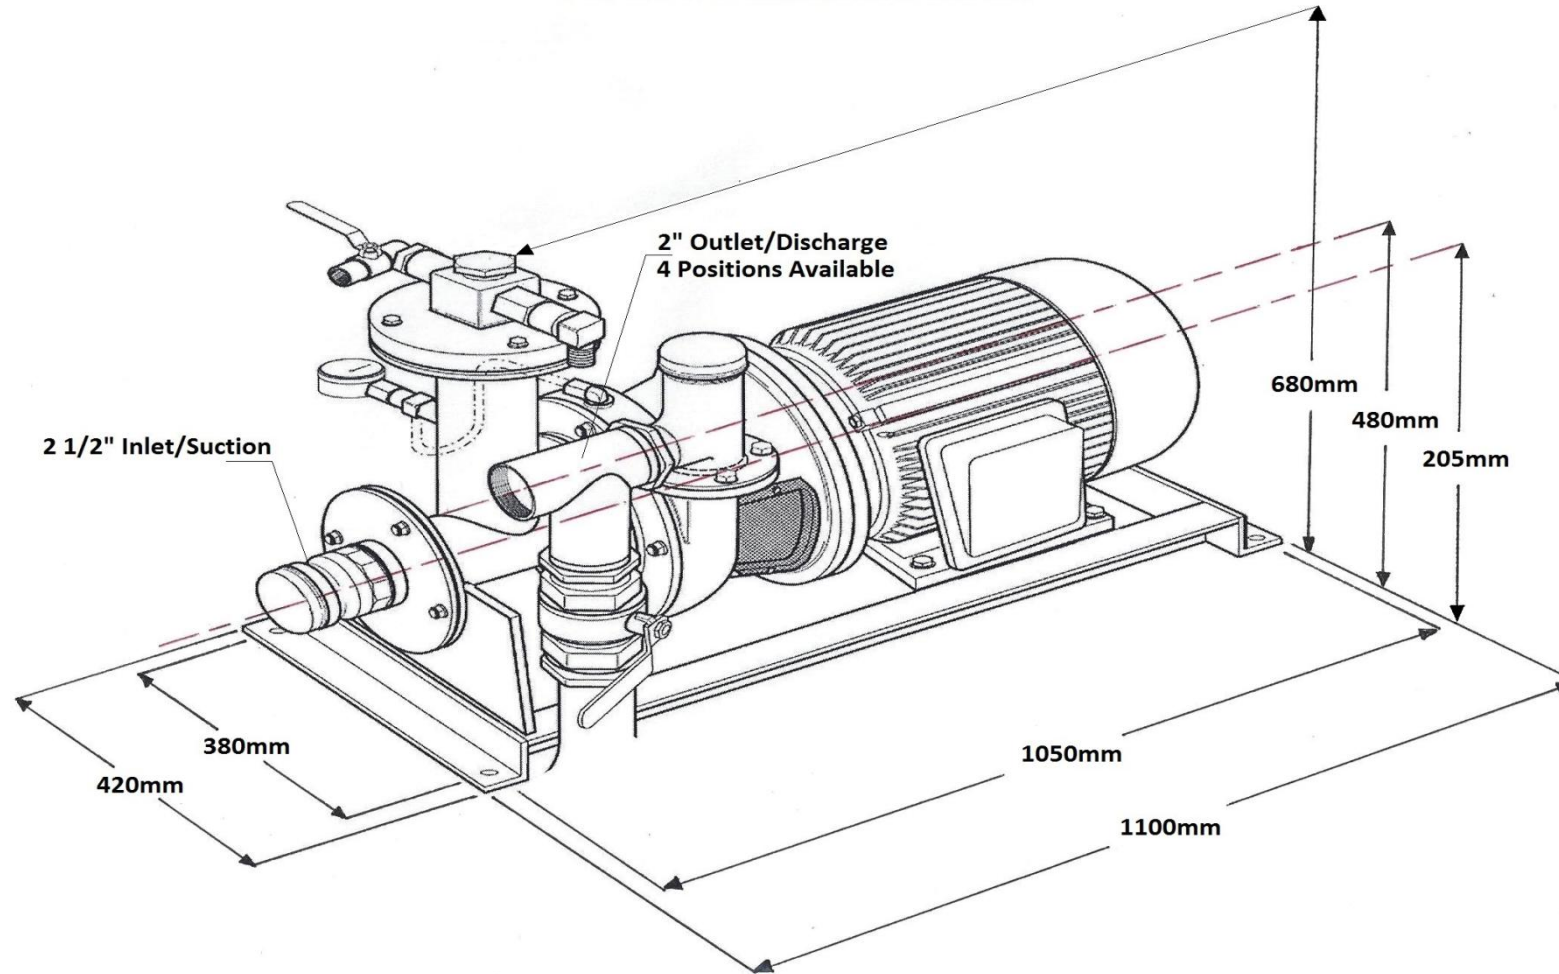

### Force15 Dimension Sheet

[www.prestigepumps.com.au](http://www.prestigepumps.com.au)

Your pump specialists - telephone 1300 4 PUMPS or 1300 478 677